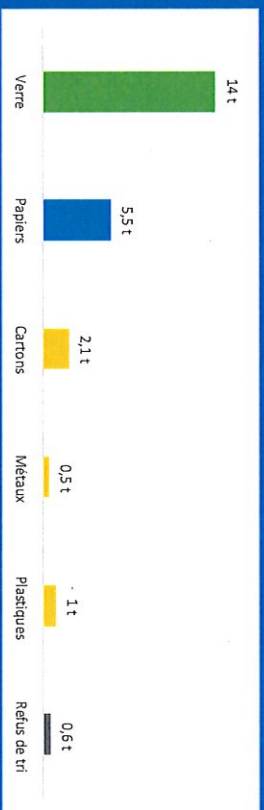

BILAN D'UNE ANNÉE DE TRI SUR VOTRE COMMUNE ÉTABLE 2017

VOUS AVEZ TRIÉ 24 TONNES

61.97 kg de déchets triés par habitant

SIBRECSA : 63,4 kg/hab/an - Département 2015 : 67.5 kg/hab/an

Soit :

81 bouteilles
en verre

84 revues

78 boîtes
en carton

73 bouteilles
en plastique

15 boîtes
de conserve

Evolution du tri
pour l'ensemble
du territoire du
SIBRECSA
en kg/hab./an

GRÂCE À VOTRE GESTE DE TRI

Vous permettez l'économie de

659 litres de
pétrole brut

260 m³
d'eau potable

10 tonnes
de CO₂

Ainsi chaque habitant permet
la fabrication de

78 nouvelles
bouteilles en verre

36 journaux

23 boîtes à
chaussures

5 pulls