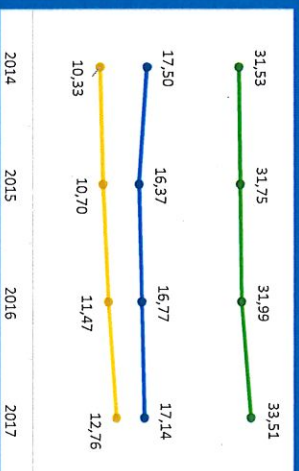

BILAN D'UNE ANNÉE DE TRI SUR VOTRE COMMUNE ÉTABLE 2017

VOUS AVEZ TRIÉ 24 TONNES

61.97 kg de déchets triés par habitant

SIBRECSA : 63,4 kg/hab/an - Département 2015 : 67.5 kg/hab/an

Soit :

81 bouteilles
en verre

84 revues

78 boîtes
en carton

73 bouteilles
en plastique

15 boîtes
de conserve

Evolution du tri
pour l'ensemble
du territoire du
SIBRECSA
en kg/hab./an

GRÂCE À VOTRE GESTE DE TRI

Vous permettez l'économie de